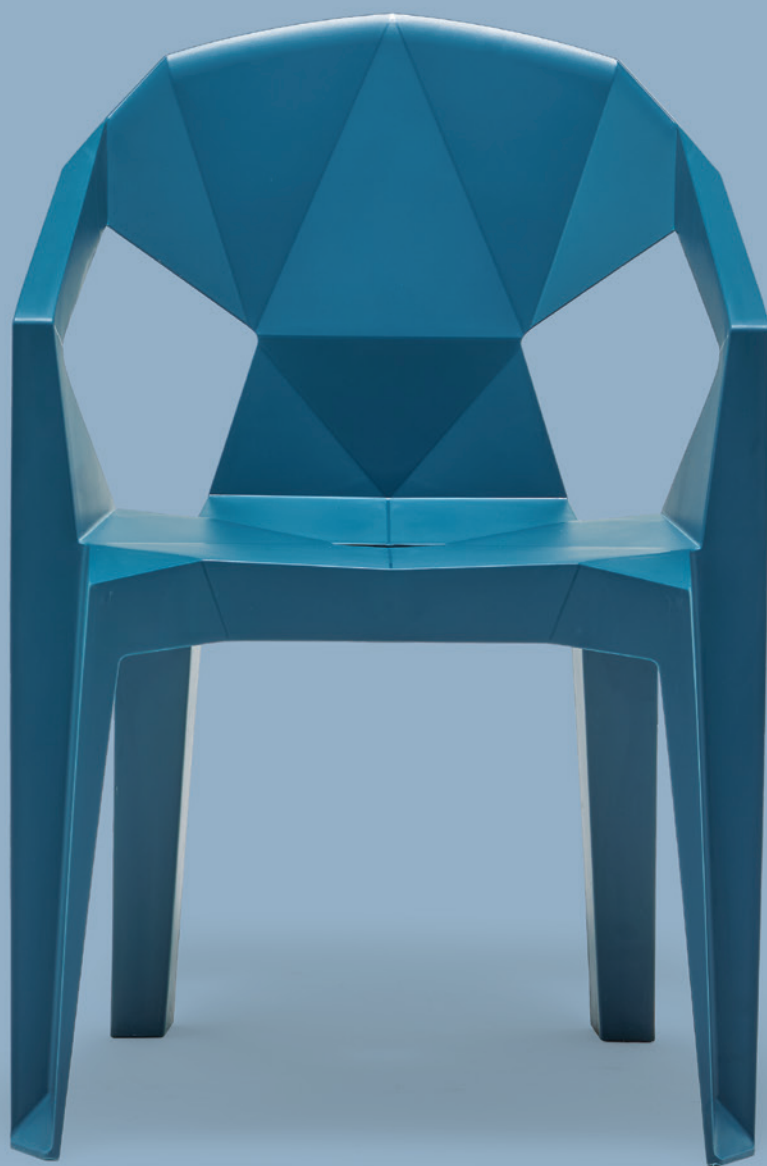

# Muze

Mstyle

**IT Muze, la seduta versatile che conquista gli spazi. Realizzata con materiali di alta qualità, resistenti e facili da pulire, Muze si adatta perfettamente sia agli ambienti interni che esterni. Che si tratti di un'area di attesa, una zona relax o uno spazio multifunzionale, questa seduta saprà impreziosire l'ambiente con il suo design contemporaneo ed accattivante. Il suo schienale sfaccettato offre un comfort avvolgente, mentre la praticità dell'impilabilità ne facilita la collocazione ed il trasporto.**

**EN Muze, the versatile seat that enhances any space. Made with high-quality, durable, and easy-to-clean materials, Muze perfectly adapts to both indoor and outdoor environments. Whether it's a waiting area, a relaxation zone, or a multifunctional space, this seat will enrich the setting with its contemporary and appealing design. Its faceted backrest offers enveloping comfort, while the practicality of stackability makes it easy to place and transport.**